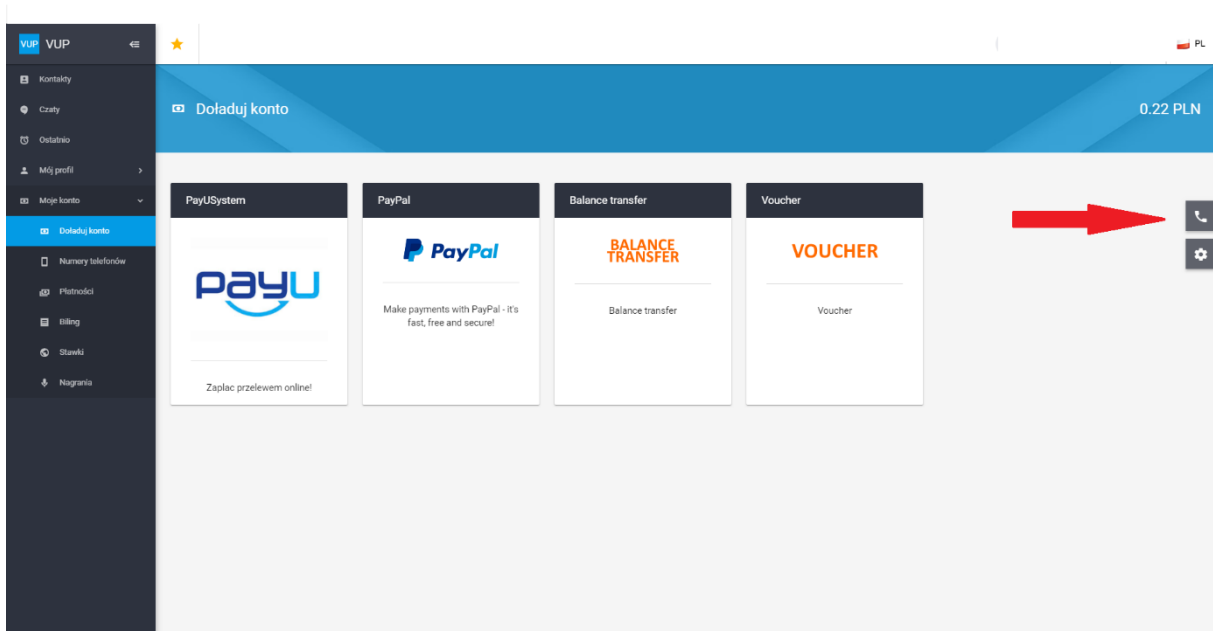

Wysyłanie wiadomości SMS.

Aby wysłać wiadomość SMS wybierz słuchawkę znajdującą się po prawej stronie panelu.

Wpisz numer odbiorcy w pomarańczowym polu a następnie wybierz opcję wysyłania SMS - symbol na klawiaturze.

W miejscu które wskazuje strzałka na kolejnym screenie należy wpisać tekst wiadomości, którą chcesz wysłać.

Następnie kliknij niebieską strzałkę aby wysłać SMS.