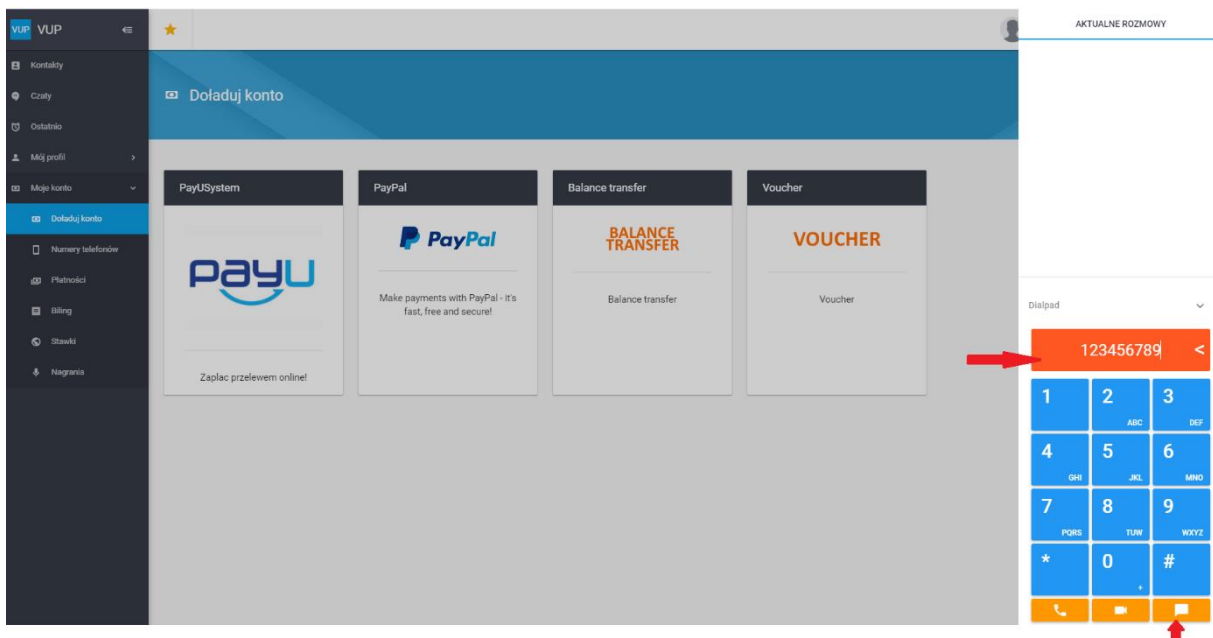

Wysyłanie wiadomości SMS.

Aby wysłać wiadomość SMS wybierz słuchawkę znajdującą się po prawej stronie panelu.

Wpisz numer odbiorcy w pomarańczowym polu a następnie wybierz opcję wysyłania SMS - symbol na klawiaturze.

W miejscu które wskazuje strzałka na kolejnym screenie należy wpisać tekst wiadomości, którą chcesz wysłać.

Następnie kliknij niebieską strzałkę aby wysłać SMS.