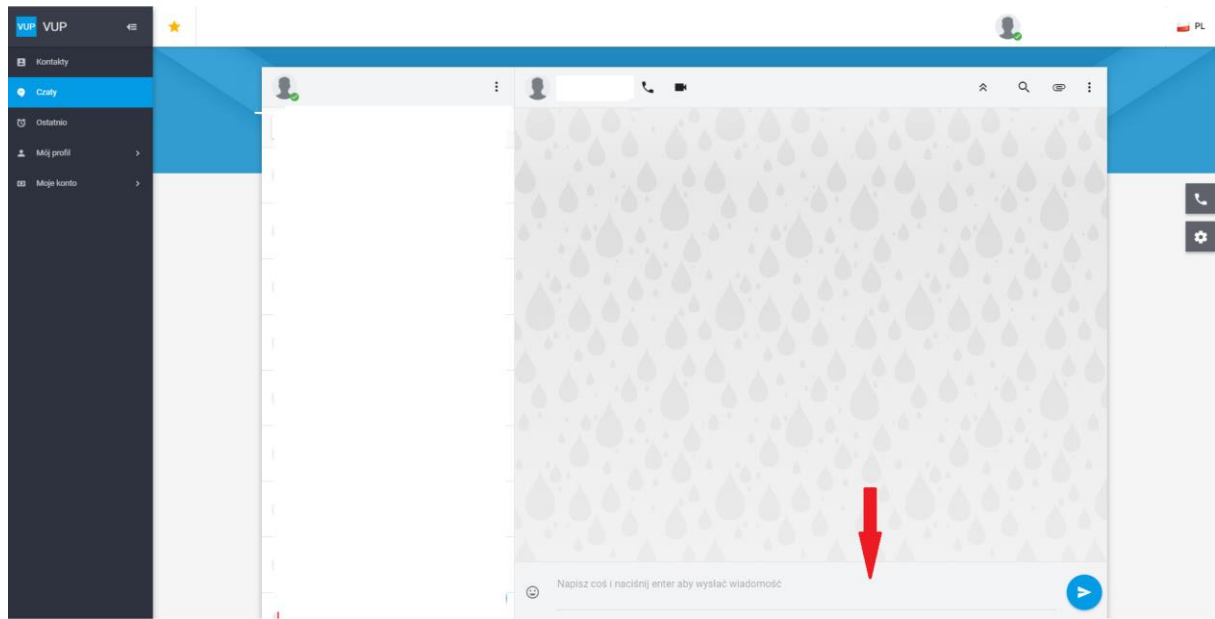

Wysyłanie wiadomości SMS.

Aby wysłać wiadomość SMS wybierz słuchawkę znajdującą się po prawej stronie panelu.

Wpisz numer odbiorcy w pomarańczowym polu a następnie wybierz opcję wysyłania SMS - symbol na klawiaturze.

W miejscu które wskazuje strzałka na kolejnym screenie należy wpisać tekst wiadomości, którą chcesz wysłać.

Następnie kliknij niebieską strzałkę aby wysłać SMS.